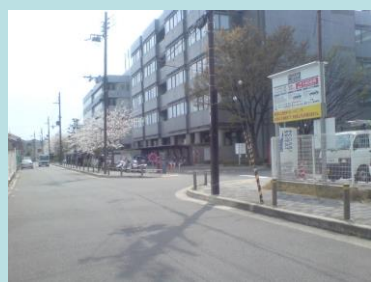

④リサーチパーク正面玄関

②ユニクロを
通り過ぎ、
ラーメン屋の
角を、左折

①丹波口駅改札を出て、左折

⑤正面玄関を通り、
アトリウムを直進、
真正面の入口が、
高度技術研究所です。

③駐車場の角を右折